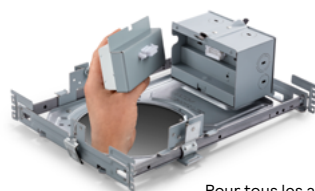

Installation sans outil à l'aide de la **technologie de branchement rapide** modulaire

Pour tous les autres dessins et information technique, consulter les fiches techniques C3R et C3S.

L'information présentée dans ce document ne constitue pas une offre commerciale et ne fait pas partie d'une soumission ou d'un contrat.