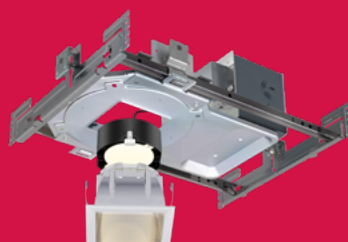

Tous les luminaires offrent:

- Une nouvelle ouverture de 3 po s'utilisant avec la plateforme UniFrame
- Ouvertures rondes et carrées
- Configurations d'éclairage direct, accentuation ajustable et éclairage mural
- Nouvelles options de garniture en retrait de 1 po
- Constance de couleur à 2 écarts et IRC de 90 de série
- Options polyvalentes d'installation incluant:
 - Nouvelle construction non isolée, isolé AirSeal et rénovateur
 - Jusqu'à 1 800 lumens émis
 - Accentuation ajustable procurant une orientation verticale à 45°

interact ready.

C3R / C3S Calculite DEL

Encastrés rond et carrés à ouverture de 3 po

Éclairage direct rond et mural avec lentille

Éclairage d'accentuation ajustable rond

Éclairage direct carré et mural avec lentille