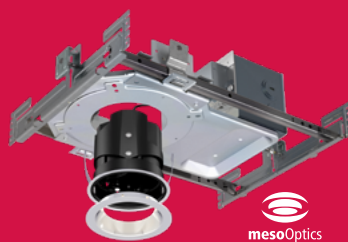

LIGHTOLIER

par  Signify

Éclairage direct

Calculite DEL

C3R / C3S Rond et carré

Désormais encore plus de choix pour vos concepts d'éclairage sans limite

Vous aimez éclairer, superposer et illuminer des pièces qui sont se distinguent. Vous nous avez demandé plus d'options, de plus petites ouvertures, un seul cadre... nous avons écouté.

Tous les luminaires offrent:

- Une nouvelle ouverture de 3 po s'utilisant avec la plateforme UniFrame
- Ouvertures rondes et carrées
- Configurations d'éclairage direct, accentuation ajustable et éclairage mural
- Nouvelles options de garniture en retrait de 1 po
- Constance de couleur à 2 écarts et IRC de 90 de série
- Options polyvalentes d'installation incluant:
 - Nouvelle construction non isolée, isolé AirSeal et rénovateur
 - Jusqu'à 1 800 lumens émis
 - Accentuation ajustable procurant une orientation verticale à 45°

interact ready.

C3R / C3S Calculite DEL

Encastrés rond et carrés à ouverture de 3 po

Éclairage direct rond et mural avec lentille

Éclairage d'accentuation ajustable rond

Éclairage direct carré et mural avec lentille

Éclairage d'accentuation ajustable carré

Caractéristiques

Ouverture: 3 po ronde/carrée
IRC: 90 (min)
Efficacité: jusqu'à 100 lm/w
TCP: 2 700-4 000K
Lumens: 500-1800
Gradation: 0-10V, ELV
Puissance: 7-20W
Durée de vie: 56 000 h (L70)
Tension: 120-277V, 347V
Garantie: 5 ans
(50/60 Hz)