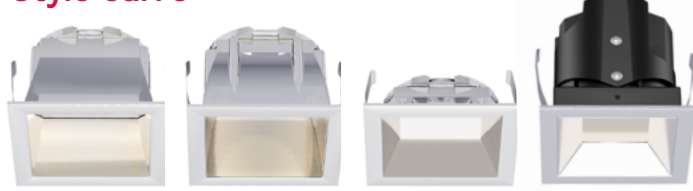

interact ready.

C3R / C3S Calculite DEL

Encastrés rond et carrés à ouverture de 3 po

Éclairage direct rond et mural avec lentille

Éclairage d'accentuation ajustable rond

Éclairage direct carré et mural avec lentille

La pellicule optique de l'encastré d'accentuation ajustable MesoOptics améliore le rendement optique. Ces pellicules réduisent le gaspillage et procure une lumière blanche homogène en plus d'offrir une efficacité optimisée de l'éclairage.

Plus d'éclairage, meilleur éclairage et moins de consommation énergétique!

Style rond

Éclairage mural avec lentille, direct peu profond et d'accentuation ajustable
Tous illustrés avec un réflecteur Comfort Clear et une bordure polie

Style carré

Éclairage mural avec lentille, direct peu profond et d'accentuation ajustable
Tous illustrés avec un réflecteur Comfort Clear et une bordure polie

Finis

Spéculaire incolore

Comfort clear

Champagne bronze