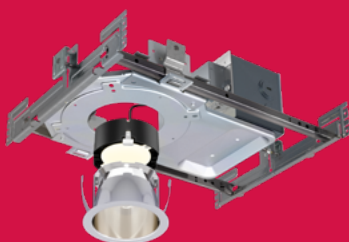

LIGHTOLIER

par  Signify

Éclairage direct

Calculite DEL

C3R / C3S Rond et carré

Désormais encore plus de choix pour vos concepts d'éclairage sans limite

Vous aimez éclairer, superposer et illuminer des pièces qui sont se distinguent. Vous nous avez demandé plus d'options, de plus petites ouvertures, un seul cadre... nous avons écouté.

Tous les luminaires offrent:

- Une nouvelle ouverture de 3 po s'utilisant avec la plateforme UniFrame
- Ouvertures rondes et carrées
- Configurations d'éclairage direct, accentuation ajustable et éclairage mural
- Nouvelles options de garniture en retrait de 1 po
- Constance de couleur à 2 écarts et IRC de 90 de série
- Options polyvalentes d'installation incluant:
 - Nouvelle construction non isolée, isolé AirSeal et rénovateur
 - Jusqu'à 1 800 lumens émis
 - Accentuation ajustable procurant une orientation verticale à 45°

interact ready.

C3R / C3S Calculite DEL

Encastrés rond et carrés à ouverture de 3 po

Éclairage direct rond et mural avec lentille

Éclairage d'accentuation ajustable rond

Éclairage direct carré et mural avec lentille