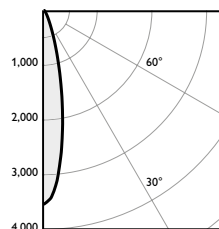

Luminaire : LT08RNF830WHVA

TPC¹: 3000K
Lumens à la sortie: 863 lm
Puissance à l'entrée²: 9W
Efficacité: 95.9lm/w
IRC: 80 min
ILCF: 3,554 cd
Angle du faisceau: 23°
Angle du champ: 47°
No rapport³: 1059GFR

Faisceau étroit

Orientation horizontale 30°

Distance	Faisceau	
	D	C
6	3.5	64
8	4.6	36
10	5.8	23
12	6.9	16

Orientation horizontale 30°

Distance	Faisceau	
	D	C
2	3.5	111
3	5.2	49
4	6.9	28
5	8.7	18