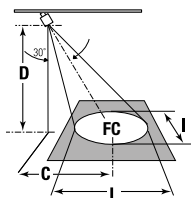

### Dimensions

### Angle d'orientation

L et l représentent les points extérieurs où les pieds-bougies diminuent à 50 % du maximum. PB sont les pieds-bougies initiaux au centre du faisceau. Les données illustrées sont pour le 3 000K. Pour 2 700K, multipliez les fc par 0,91