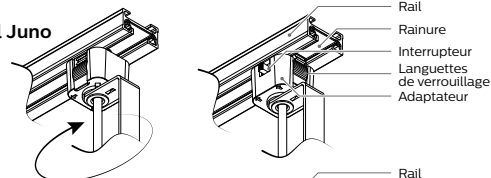

Adaptateur de rail Juno