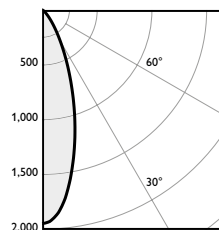

Luminaire :: LT08RWF830WHVA

TPC¹: 3000K
Lumens à la sortie: 962 lm
Puissance à l'entrée²: 9W
Efficacité: 106.9lm/w
IRC: 80 min
ILCF: 1,950 cd
Angle du faisceau: 35°
Angle du champ: 71°
No rapport³: 1060GFR

Faisceau large

Orientation horizontale 30°

Distance	Faisceau	
	D	C
6	3.5	35
8	4.6	20
10	5.8	13
12	6.9	9