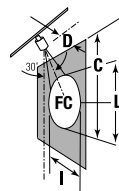

### Dimensions

### Angle d'orientation

L et l représentent les points extérieurs où les pieds-bougies diminuent à 50 % du maximum. PB sont les pieds-bougies initiaux au centre du faisceau. Les données illustrées sont pour le 3 000K. Pour 2 700K, multipliez les fc par 0,91