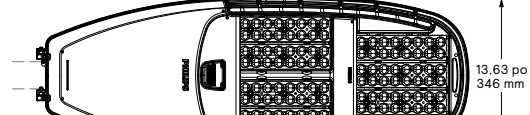

### Dimensions

#### RoadFocus moyen (RFM)

Vue latérale

Vue de dessous

Poids: 12,2 lb SRE: 0,53 pi²

#### RoadFocus large (RFL)

Vue latérale

Vue de dessous

Poids: 27,3 lb SRE: 0,92 pi²