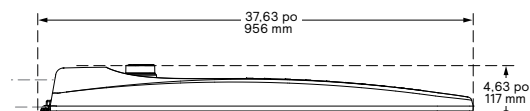

### Dimensions

#### RoadFocus moyen (RFM)

Vue latérale

Vue de dessous

Poids: 12,2 lb SRE: 0,53 pi²

#### RoadFocus large (RFL)

Vue latérale

Vue de dessous

Poids: 27,3 lb SRE: 0,92 pi²