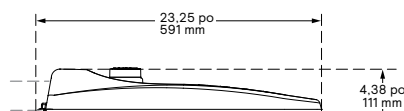

RoadFocus moyen (RFM)

Vue latérale