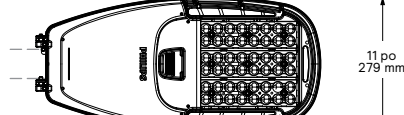

### Dimensions

#### RoadFocus petit (RFS)

Vue latérale

Vue de dessous

Poids: 9,4 lb SRE: 0,52 pi²

#### RoadFocus moyen (RFM)

Vue latérale

Vue de dessous

Poids: 12,2 lb SRE: 0,53 pi²