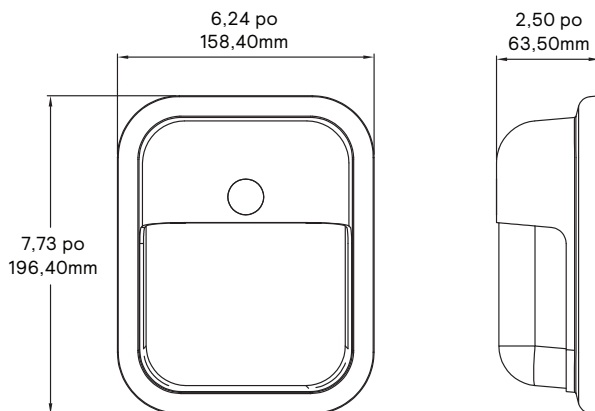

KEENE

par  Signify

Montage mural

SWL Applique murale carrée

3 000K

**Compacte et
économique
n'a jamais eu
si belle allure**

L'applique murale DEL SWL carrée de Keene est la solution pour l'éclairage mural d'usage général avec son concept simple et net et son excellente valeur.

Procurant un éclairage crépusculaire, l'applique murale SWL convient parfaitement aux applications au-dessus des portes, entrées et autres applications murales d'usage général. Offrant une performance DEL écoénergétique, l'applique murale carrée offre une des solutions les plus abordables disponibles sur le marché.

**Utiliser l'applique murale carrée SWL
pour illuminer votre projet.**

SWL Applique murale carrée

Compacte et économique

- Luminaire mural idéal pour les portes, entrées et autres espaces
- Avec la nouvelle DEL rentable performante vous n'aurez pas à sacrifier la qualité pour le budget
- Cellule photoélectrique intégrée pour un éclairage crépusculaire qui accroît les économies d'énergie
- Installation facile, l'applique murale SWL carrée s'installe sur une boîte de jonction à l'aide d'une plaque de montage galvanisée
- Boîtier d'aluminium moulé sous pression monobloc muni d'une lentille de polycarbonate robuste
- Garantie limitée de 5 ans