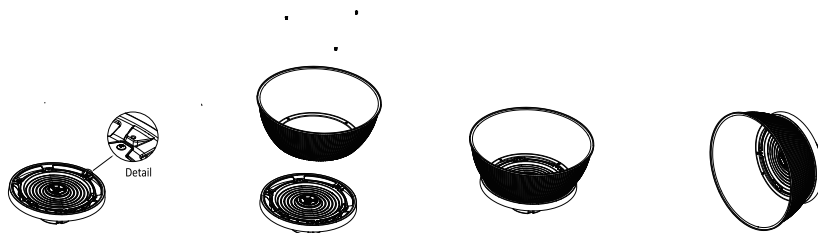

Day-Brite

CFI

by Signify

Réflecteur PC pour lumière LED haute baie

Réflecteur PC pour lumière LED haute baie

HCY2-PRSM. Réflecteur PC pour lumière LED haute baie 100W/150W

HCY2-PRLG. Réflecteur PC pour lumière LED haute baie 200W/240W

Réflecteur PC Instruction d'installation

Contenu du colis: 1 réflecteur, M3 x 8mm des vis

Fixez le réflecteur en vissant 3 vis de 8 mm sur le luminaire.

HCY2-PRSM

Contenu du colis: 1 réflecteur, M3 x 8mm des vis

Fixez le réflecteur en vissant 4 vis de 8 mm sur le luminaire.