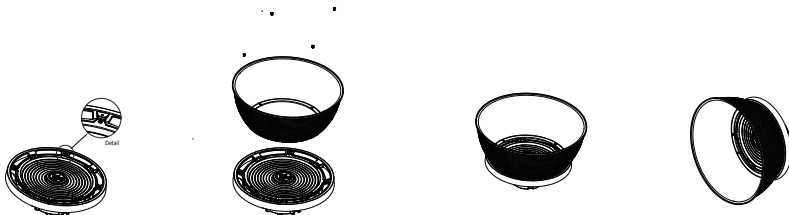

PC Reflector Installation Instruction

Package contents: 1 Reflector, M3 x 8mm Screws

Fix the reflector by screwing up 3 pieces of 8mm screws onto the luminaire.

HCY2-PRSM

Package contents: 1 Reflector, M3 x 8mm Screws

Fix the reflector by screwing up 4 pieces of 8mm screws onto the luminaire.

HCY2-PRLG

Day-Brite

CFI

by Signify

Réflecteur PC pour lumière LED haute baie

Réflecteur PC pour lumière LED haute baie

HCY2-PRSM. Réflecteur PC pour lumière LED haute baie 100W/150W