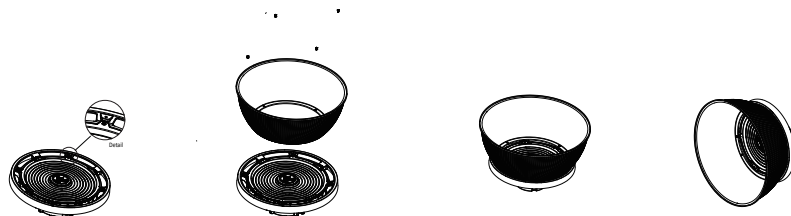

Day-Brite

CFI

by Signify

Réflecteur PC pour lumière LED haute baie

Réflecteur PC pour lumière LED haute baie

HCY2-PRSM. Réflecteur PC pour lumière LED haute baie 100W/150W

HCY2-PRLG. Réflecteur PC pour lumière LED haute baie 200W/240W

Réflecteur PC Instruction d'installation

Contenu du colis: 1 réflecteur, M3 x 8mm des vis

Fixez le réflecteur en vissant 3 vis de 8 mm sur le luminaire.

Contenu du colis: 1 réflecteur, M3 x 8mm des vis

Fixez le réflecteur en vissant 4 vis de 8 mm sur le luminaire.

HCY2-PRLG