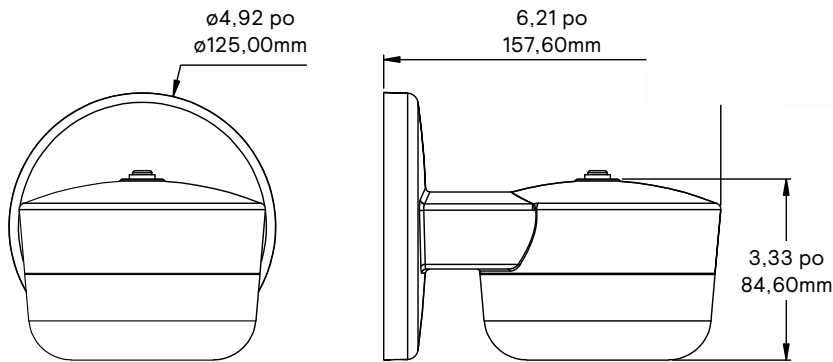

LWL Applique murale

Procure qualité et valeur

- Luminaire mural idéal pour les portes, entrées et autres espaces
- Avec la nouvelle DEL rentable performante vous n'aurez pas à sacrifier la qualité pour le budget
- Cellule photoélectrique intégrée pour un éclairage crépusculaire qui accroît les économies d'énergie
- Installation facile, l'applique murale LWL s'installe sur une boîte de jonction à l'aide d'une plaque de montage galvanisée
- Boîtier d'aluminium moulé sous pression monobloc muni d'une lentille de polycarbonate robuste
- Garantie limitée de 5 ans

Guide pour commander

exemple: LWL-WW-G2-PCB-1-BZ

Luminaire	Température de couleur	Génération	Options	Tension	Finis
LWL	WW	G2	PCB	1	BZ
LWL Applique murale DEL	WW 3000k IRC de 80	G2 Gén. 2	PCB Cellule photoélectrique de type bouton (intégrée)	1 120V	BZ Bronze

1. La puissance et le flux lumineux peut varier selon la spécification de tension directe du fabricant de la DEL et de la température ambiante. La puissance illustrée est une moyenne pour une entrée de 120V à 277V. La puissance mesurée peut varier selon la variation de la tension à l'entrée.
2. Les valeurs en lumens résultent des tests effectués selon la norme LM-79 de l'IESNA.

L'information présentée dans ce document ne constitue pas une offre commerciale et ne fait pas partie d'une soumission ou d'un contrat.

© 2019 Signify Holding. Tous droits réservés. Signify ne fait aucune déclaration ni ne donne aucune garantie quant à l'exactitude et à l'exhaustivité des informations fournies dans les présentes et ne serait être tenu responsable de toute mesure prise sur leur fondement. Les informations présentées dans ce document ne constituent pas une offre commerciale et ne font partie d'aucun devis ni contrat, à moins qu'il n'en soit convenu autrement avec Signify. Toutes les marques déposées appartiennent à Signify Holding et à leurs propriétaires respectifs.

Signify North America Corporation
200 Franklin Square Drive,
Somerset, NJ 08873
Téléphone 855-486-2216

Signify Canada Ltd.
281 Hillmount Road,
Markham, ON, Canada L6C 2S3
Téléphone 800-668-9008