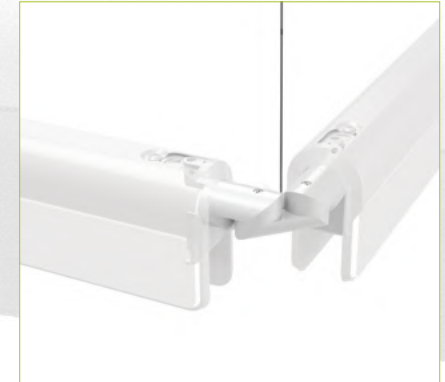

75 % vers le bas

La solution est ici...
il vous suffit de la découvrir.

Dimensions de la pièce	22 pi L x 12 pi l x 14 pi H	Niveau d'éclairage horizontal	28 fc
Lumens	3500 lm	Niveau d'éclairage vertical	10 fc
Efficacité	125 lm/W	Densité de l'énergie	0,42W/pi ²

Lien double - articulation 180°

Lien quadruple - articulation 45°

Le lien triple ModiFly permet d'alimenter à partir des trois sections du joint - la quantité des points d'alimentation est donc minimisée.