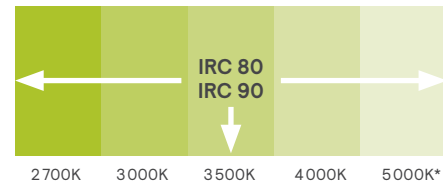

Autonome et enfilades continues

Formes prédéfinies et personnalisées

Liens d'articulation

Plage de lumens

Distributions

Suspendu
75% vers le bas/25% vers le haut

Mural
80% vers le bas/20% vers le haut

TCP/IRC