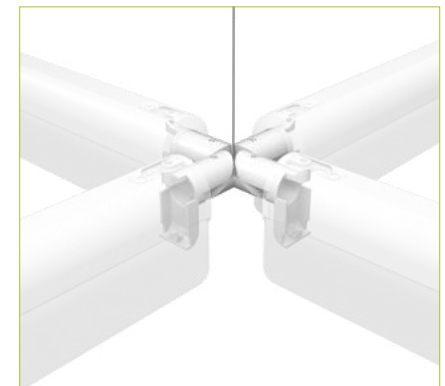

75 % vers le bas

La solution est ici...
il vous suffit de la découvrir.

Dimensions de la pièce	22 pi L x 12 pi l x 14 pi H	Niveau d'éclairage horizontal	28 fc
Lumens	3500 lm	Niveau d'éclairage vertical	10 fc
Efficacité	125 lm/W	Densité de l'énergie	0,42W/pi ²

Lien double - articulation 180°

Lien quadruple - articulation 45°

Le lien triple ModiFly permet d'alimenter à partir des trois sections du joint - la quantité des points d'alimentation est donc minimisée.