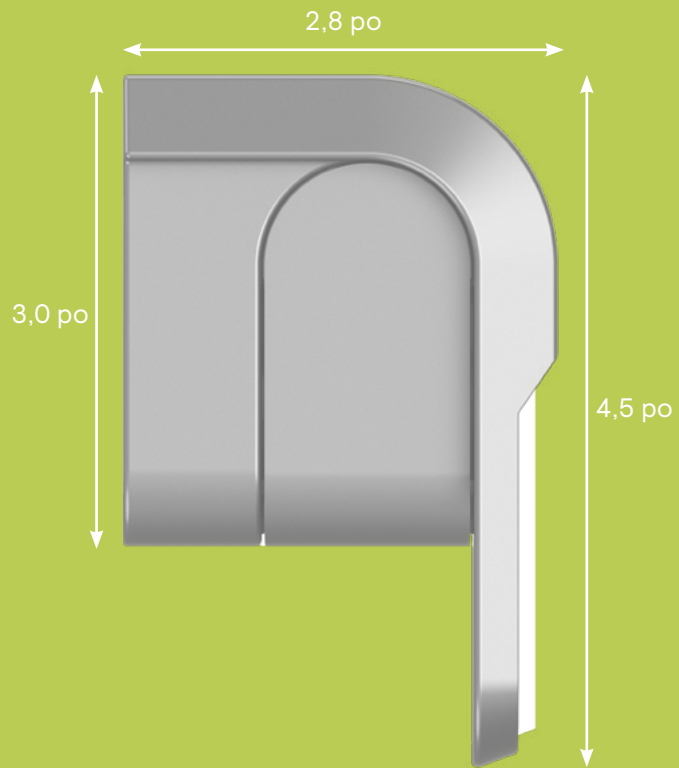

75 % vers le bas

La solution est ici...
il vous suffit de la découvrir.

Dimensions de la pièce	22 pi L x 12 pi l x 14 pi H	Niveau d'éclairage horizontal	28 fc
Lumens	3500 lm	Niveau d'éclairage vertical	10 fc
Efficacité	125 lm/W	Densité de l'énergie	0,42W/pi ²

La composition unique aide à fournir le bon éclairage où il est requis tout en assurant que le rythme du concept ne soit pas interrompu.

- Transitions de mural à suspendu
- Conforme à la norme ADA (à moins de 4 po du mur)
- Matrice de DEL ajoutée le long du luminaire sous les côtés du luminaire pour obtenir un éclairage uniforme du côté du mur
- Flux lumineux: de 1000 à 3500 lm/4 pi
- Utiliser les mêmes liens statiques doubles, triple et quadruples autant pour les luminaires suspendus que muraux
- Pour les bureaux, écoles, établissements de soins de santé et installations hôtelières

Pour les transitions de mural à suspension, les installateurs peuvent alimenter à partir du luminaire mural afin que les points d'alimentation deviennent invisibles!

Lorsque vous êtes acculé au mur, laissez votre créativité vous guider...

Dimensions de la pièce	30 pi L x 18 pi l x 10 pi H	Niveau d'éclairage horizontal	27 fc
Lumens	2 500 lm	Niveau d'éclairage vertical	27 fc
Efficacité	122 lm/W	Densité de l'énergie	0,33W/pi ²

Montage mural