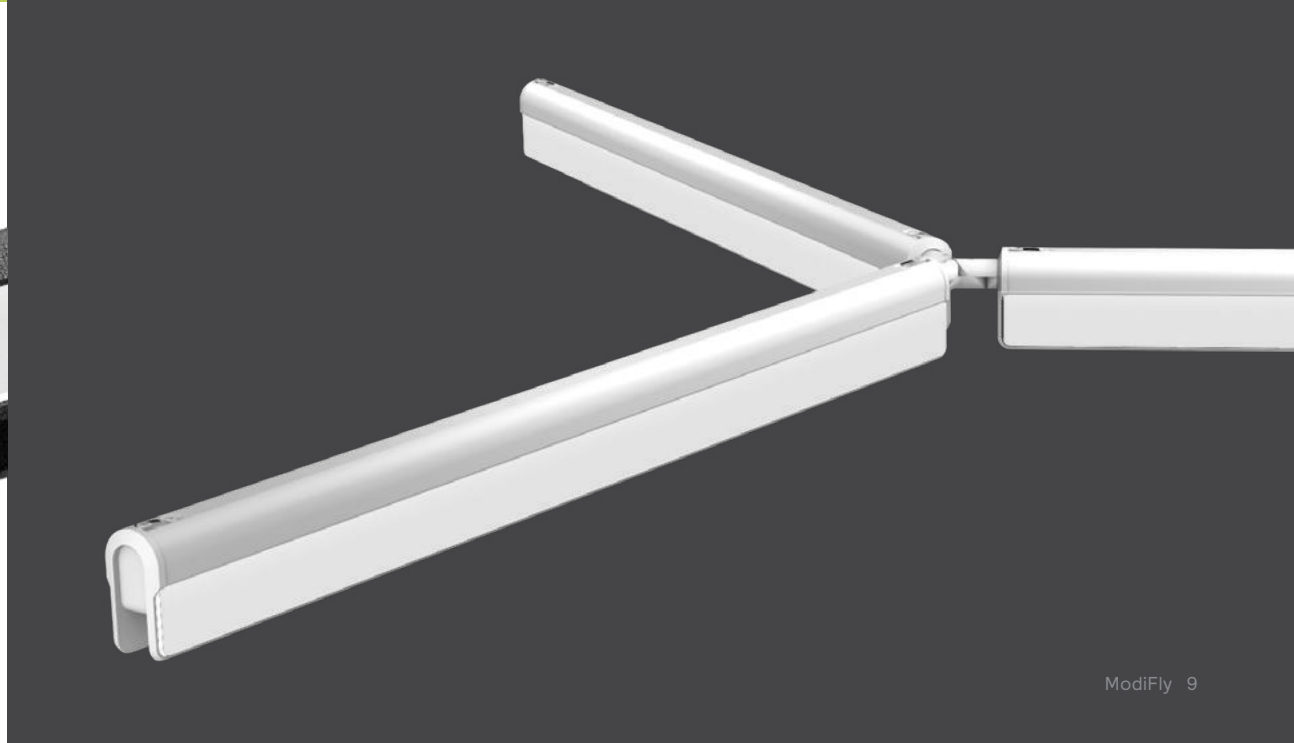

**L'extraordinaire ne peut être révélé
que si des risques sont pris.**

Le temps est venu pour votre bureau, espace de détail ou éducationnel de sortir de l'ombre...

Éclairiez exactement où c'est requis à l'aide d'enfilades continues de luminaires ModiFly. Des efficacités jusqu'à 134 lm/W et une distribution en ailes de papillons permettront à la luminosité de donner vie à votre espace. Suspendu

75 % vers le bas

La solution est ici...
il vous suffit de la découvrir.

Dimensions de la pièce	22 pi L x 12 pi l x 14 pi H	Niveau d'éclairage horizontal	28 fc
Lumens	3500 lm	Niveau d'éclairage vertical	10 fc
Efficacité	125 lm/W	Densité de l'énergie	0,42W/pi ²

Lien double - articulation 180°

Lien quadruple - articulation 45°

Le lien triple ModiFly permet d'alimenter à partir des trois sections du joint - la quantité des points d'alimentation est donc minimisée.

La composition unique aide à fournir le bon éclairage où il est requis tout en assurant que le rythme du concept ne soit pas interrompu.

- Transitions de mural à suspendu
- Conforme à la norme ADA (à moins de 4 po du mur)
- Matrice de DEL ajoutée le long du luminaire sous les côtés du luminaire pour obtenir un éclairage uniforme du côté du mur
- Flux lumineux: de 1000 à 3500 lm/4 pi
- Utiliser les mêmes liens statiques doubles, triple et quadruples autant pour les luminaires suspendus que muraux
- Pour les bureaux, écoles, établissements de soins de santé et installations hôtelières