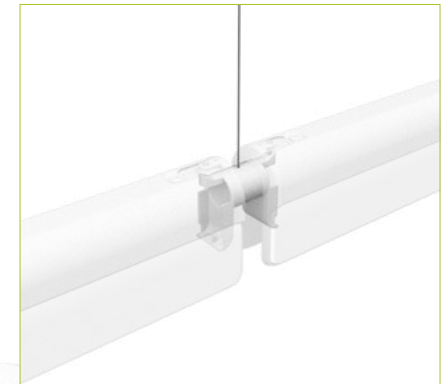

Polyvalence ultime avec des articulations sur le site

Lien triple - articulation 75°

Lien statique -
enfilades continues seulement