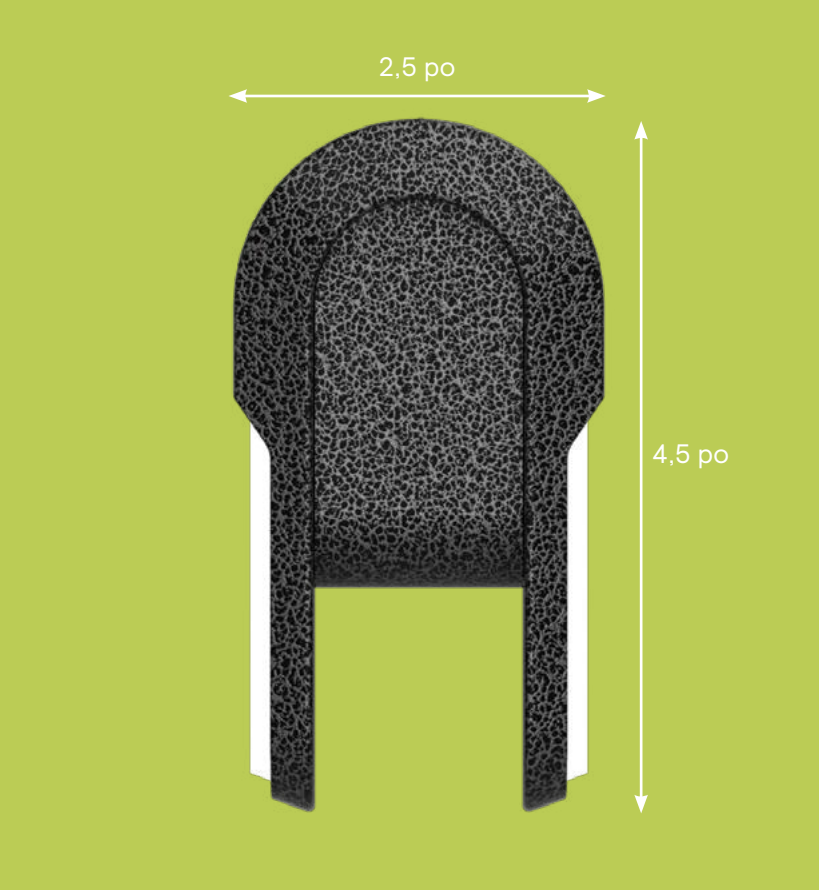

**L'extraordinaire ne peut être révélé
que si des risques sont pris.**

Le temps est venu pour votre bureau, espace de détail ou éducationnel de sortir de l'ombre...

Éclairiez exactement où c'est requis à l'aide d'enfilades continues de luminaires ModiFly. Des efficacités jusqu'à 134 lm/W et une distribution en ailes de papillons permettront à la luminosité de donner vie à votre espace. Suspendu

75 % vers le bas

La solution est ici...
il vous suffit de la découvrir.

Dimensions de la pièce	22 pi L x 12 pi l x 14 pi H	Niveau d'éclairage horizontal	28 fc
Lumens	3500 lm	Niveau d'éclairage vertical	10 fc
Efficacité	125 lm/W	Densité de l'énergie	0,42W/pi ²